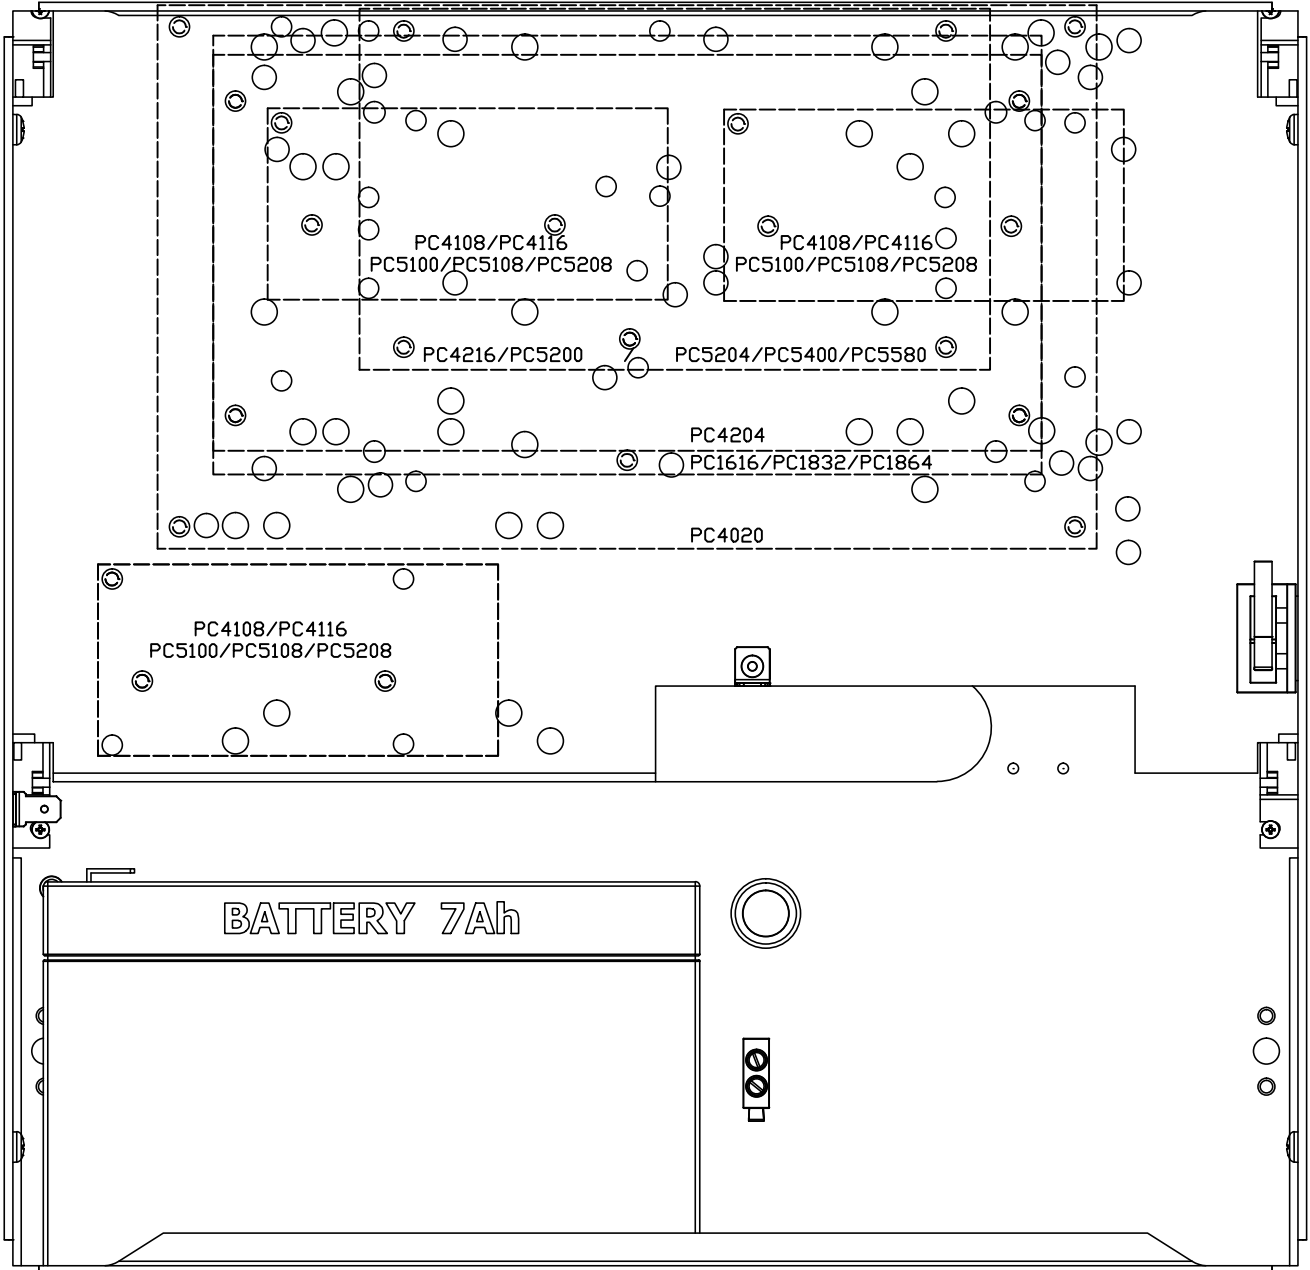

AWO500PU 17/40/S-F/PUSTA
(PO500D/7Ah)

DSC